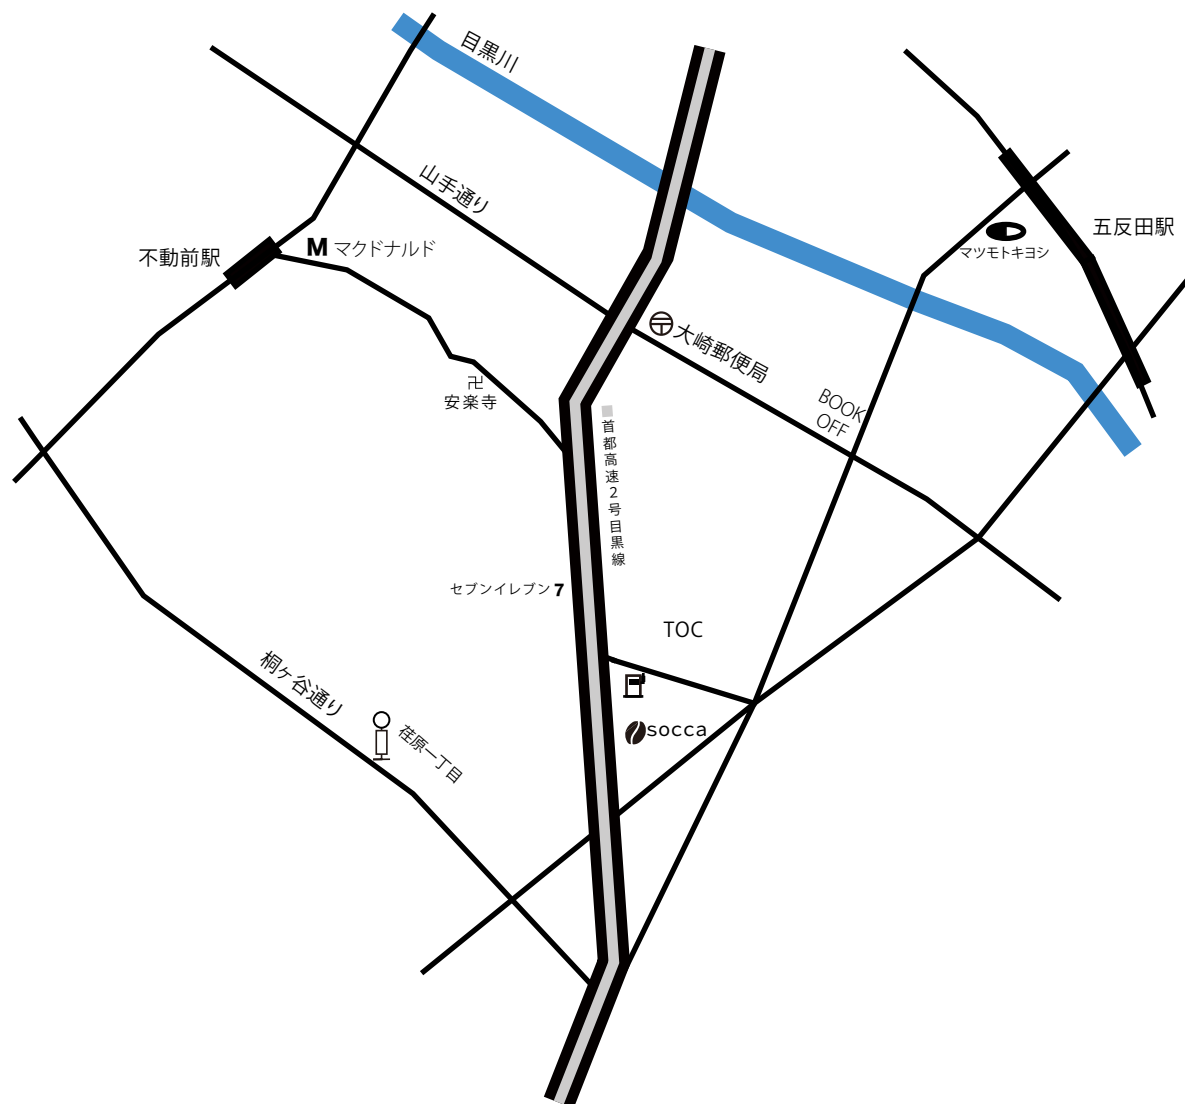

LOCATION MAP

socca.inc

〒141-0031

東京都品川区西五反田7-23-11

ライオンズマンション西五反田106

TEL 03-6420-0410 / FAX 03-6420-0411

ACCESS

JR山手線 / 東急池上線 / 都営浅草線

「五反田駅」 徒歩15分

東急電鉄目黒線

「不動前駅」 徒歩10分

荏原一丁目 (バス停) 徒歩7分